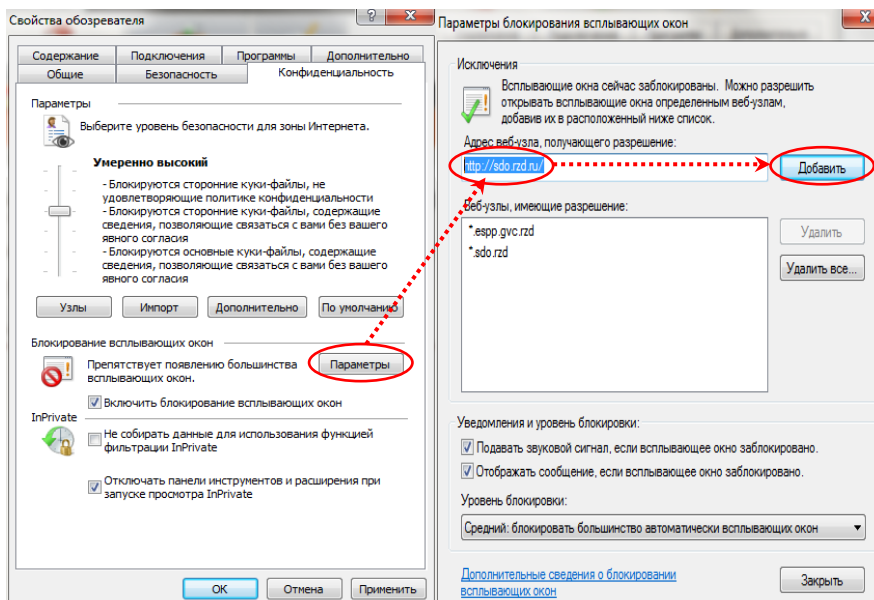

В разделе **Конфиденциальность** (Сервис-Свойства обозревателя-вкладка Конфиденциальность) нажать кнопку параметры и добавить в исключения адреса:

<http://sdo.rzd/> и <http://sdo.rzd.ru/>