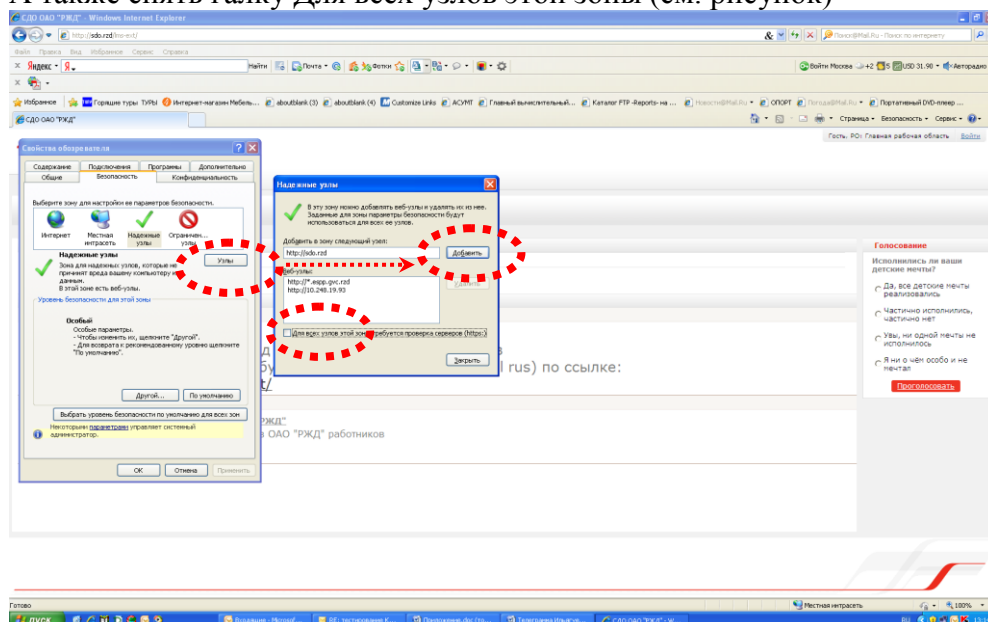

## Настройки браузера IE

Добавить в **Надежные узлы** (Сервис-Свойства обозревателя-вкладка Безопасность) адреса учебных серверов:

<http://sdo.rzd> и <http://sdo.rzd.ru>

А также снять галку Для всех узлов этой зоны (см. рисунок)