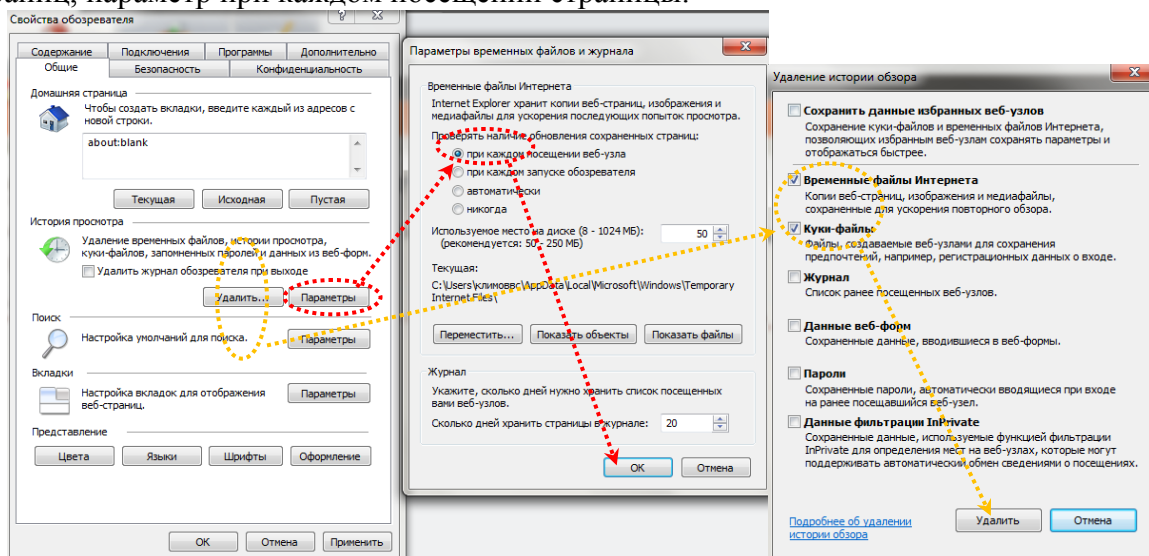

Изменить в параметрах в Internet Explorer наличие обновления сохраненных страниц, параметр при каждом посещении страницы.

А также очистить Cookie

Закрыть все открытые браузеры Internet Explorer и открыть заново.

Если с рабочего места ресурс <http://sdo.rzd> не доступен, то следует настроить: в папке Windows/system32/drivers/etc открыть файл hosts, добавить строчки:

10.248.8.18 sdo.rzd

Внимание!!! Перед началом работы необходимо обязательно установить на компьютер виртуальную Java-машину и Flash player(jre-1_6.exe и Flash Player 10 и выше). Дистрибутив данного продукта размещен на <ftp://sdo:sdo@10.248.0.51/Disrt/> в СПД

Или из сети интернет по адресам:

<http://get.adobe.com/ru/flashplayer/> и <http://www.java.com/ru/download/>